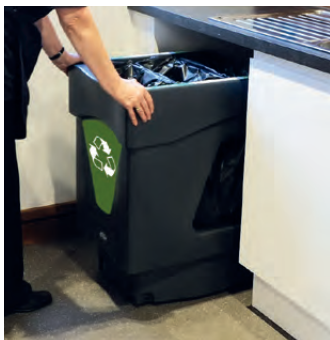

1. Kosz na śmieci Mini Plaza®
2. Kosz na śmieci Glasdon Jubilee™ 110
3. Kosz na śmieci Evolution™
4. Kosz na śmieci Sherwood™
5. Kosz na śmieci Topsy Jubilee™

POJEMNIKI DO SEGREGACJI

Produkujemy szeroką gamę pojemników do recyklingu zarówno do wewnątrz, jak i na zewnątrz budynków o różnych rozmiarach i stylach. Dzięki różnorodnym otworom wrzutowym i grafikom dostępnym dla różnych strumieni odpadów, mogą Państwo łatwo stworzyć własną stację recyklingu.

3

4

7

5

6

8

1. Pojemniki do segregacji Electra™ 170 Trio
2. Pojemniki do segregacji Nexus® 200
3. Pojemniki do segregacji Eco Nexus 85
4. Pojemniki do segregacji Nexus 100
5. Pojemniki do segregacji kubków Eco Nexus
6. Pojemniki do segregacji kubków Envoy™
7. Pojemnik do segregacji kubków oraz odpadów zmieszanych Nexus 100
8. Pojemnik na zużyte kubki Centrum™

KOSZE NA ODPADY GASTRONOMICZNE

Pojemniki przeznaczone specjalnie dla branży gastronomicznej idealnie nadają się do każdego miejsca, w którym żywność jest przygotowywana lub spożywana. Dzięki opcjom, takim jak łatwe w użyciu pedały i duże otwory, usuwanie odpadów żywnościowych jest higieniczne i nie wymaga wysiłku.