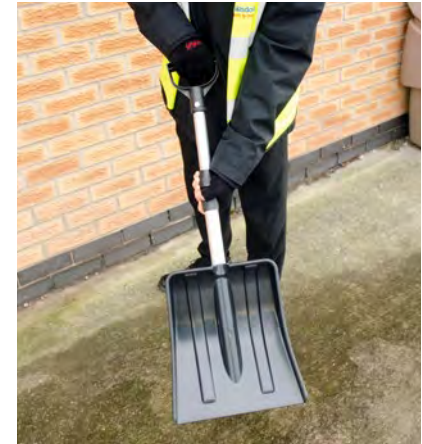

Łopata do odgarniania śniegu Glasdon Shospade™