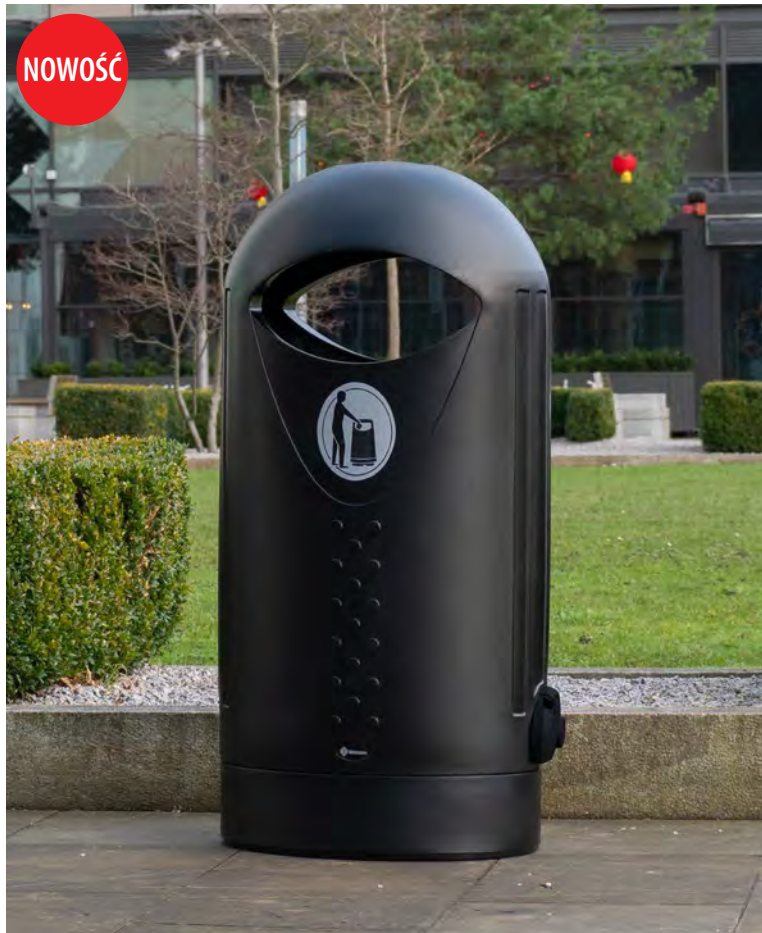

NOWOŚĆ Kosz na śmieci Elipsa™