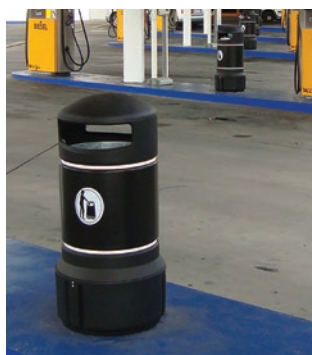

Kosz na śmieci Mini Plaza®