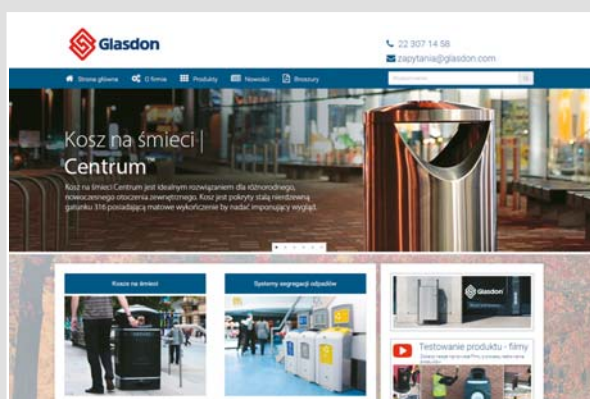

Kosz na śmieci Centrum

Wyposażenie standardowe

- Wyprodukowany ze stali nierdzewnej gatunku 316 o grubości 1,5mm
- Duże otwory wrzutowe
- Blokada poprzez kluczyk zapewnia bezpieczeństwo dla kosza

Wyposażenie dodatkowe

- Popielniczka ze stali nierdzewnej, zamocowana w kołpaku
- Płytkę do gaszenia papierosów
- Personalizacja

Opcje mocowania

- Betonowane zakotwienie (regulowana głębokość)
- Sworznie mocujące
- System Ground Lock™

Materiały

Osłona zewnętrzna i drzwiczki: Stal Nierdzewna (gatunek 316)
Pojemnik wewnętrzny: Metal (stal)

Specyfikacje

Pojemność pojemnika wewnętrznego: 90 litrów
Wysokość: 1078mm
Średnica: 502mm

Glasdon®

Glasdon Europe AB

August Barks Gata 25
SE-421 32 Västra Frölunda
Szwecja

Telefon: +48 22 307 14 58
Telefaks: +48 22 307 19 37

E-mail: biuro@glasdon.com
Web: www.glasdon.com

www.glasdon.com

@ biuro@glasdon.com

© Glasdon Europe AB – 12/2016. Wszystkie prawa zastrzeżone. Zawarte w niniejszej publikacji informacje o produktach i cenach mogą zostać zmienione bez wcześniejszej zapowiedzi. Wszystkie produkty występujące w niniejszej publikacji są chronione prawem autorskim.

Glasdon Europe AB – Wypis z KRSu: Göteborg, Szwecja – KRS nr 556815-7688 – NIP: SE556815778801 – Siedziba firmy: Västra Frölunda, Szwecja Zarząd firmy: Philip A. Greenwood, Adrian M. Steen

GLASDON Group Limited jest pracodawcą gwarantującym równość szans.

Stosuj recykling!
Jeżeli nie potrafisz już tej publikacji,
prosimy o poddanie jej recyklingowi.

HD189/73
LM